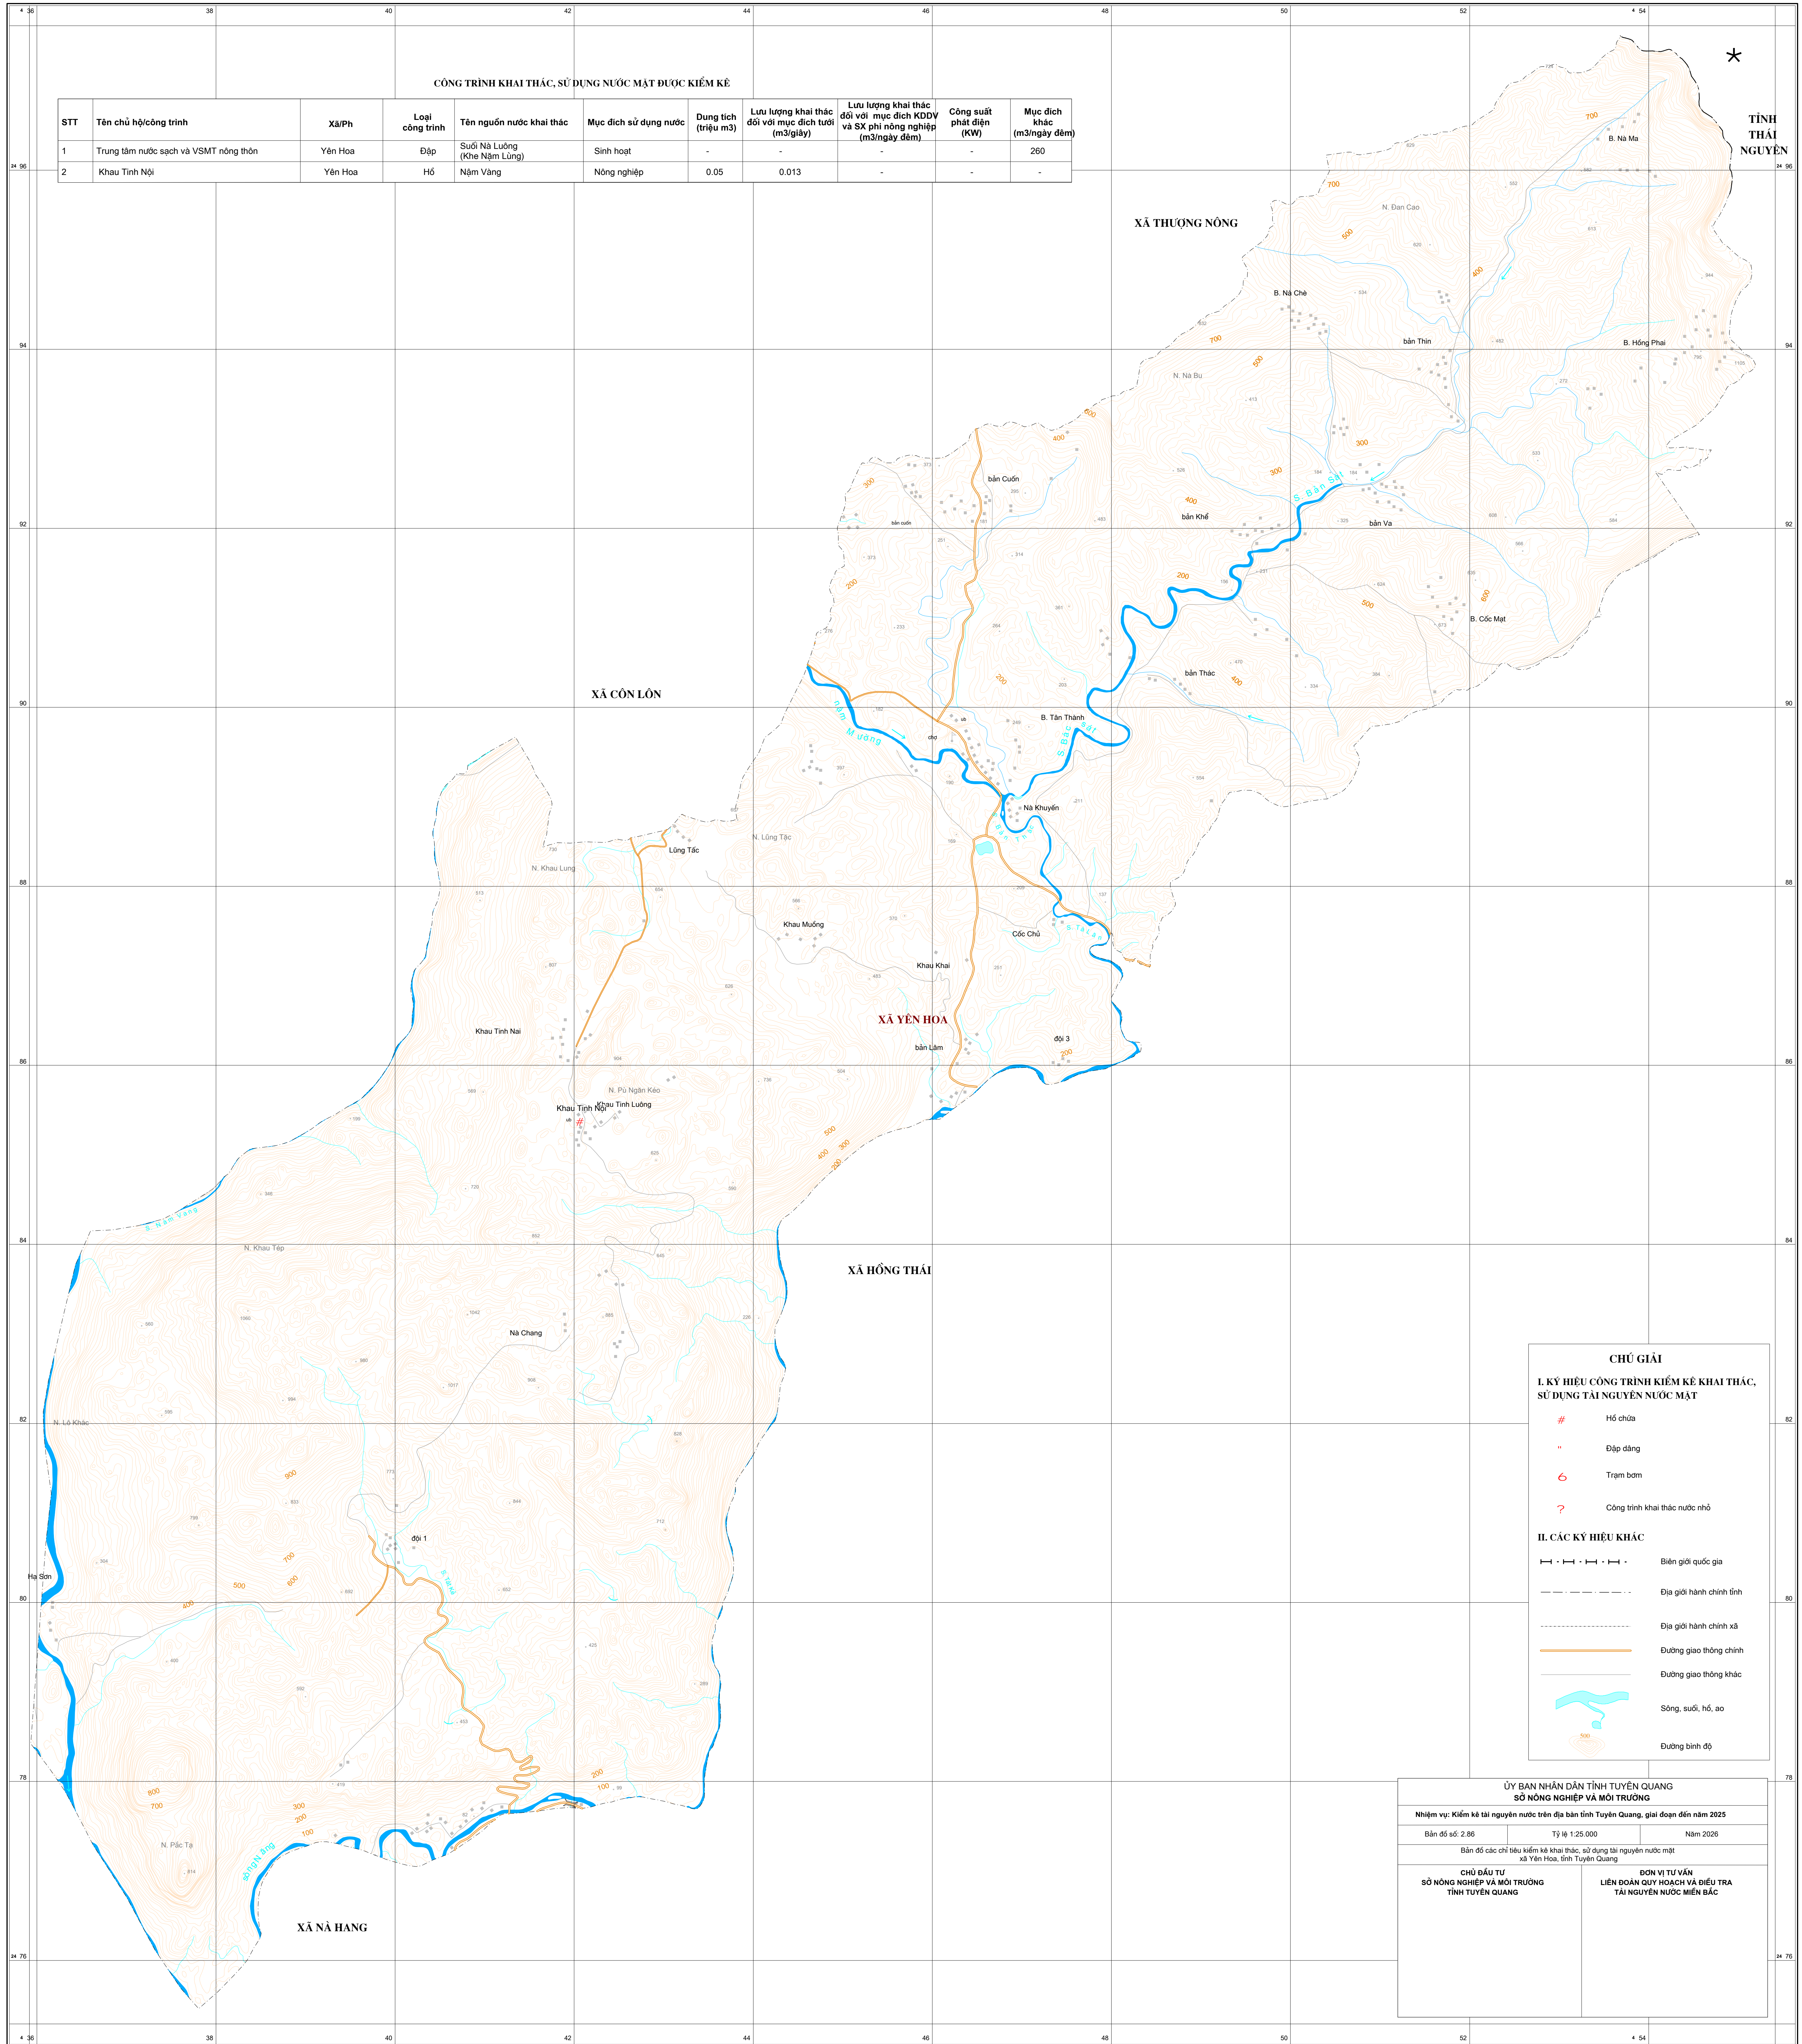

BẢN ĐỒ CÁC CHỈ TIÊU KIỂM KÊ KHAI THÁC, SỬ DỤNG TÀI NGUYÊN NƯỚC MẶT XÃ YÊN HOA - TỈNH TUYÊN QUANG

TỶ LỆ 1:25.000